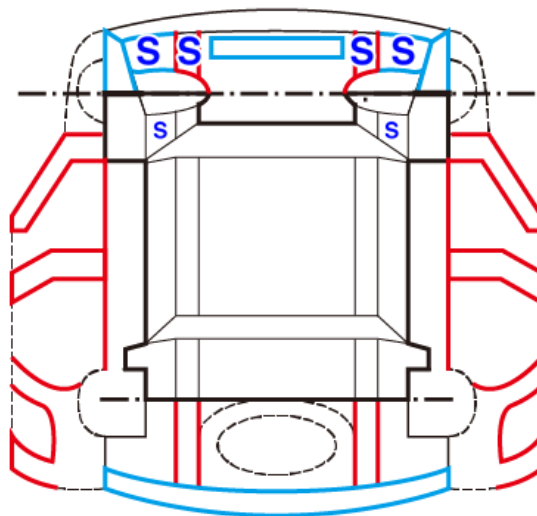

裕隆集團 行將企業 SAVE車輛查定表

查定表編號 AC076424112501 查定日期 2024/11/25

車輛基本資料

車牌號碼: 出廠年月: 201210 排氣量: 1299 CC
車輛廠牌: MITSUBISHI 車輛型式: VERYCA 引擎號碼: 4G13S1PB*****
車身號碼: 610*****

車輛查定結果

檢查項目	檢查結果	車身結構檢查結果描述
車身號碼	■ 本車無車身號碼異常之情事	左內龜前端、左大樑前段、右大樑前段、右內龜前端、左內龜後端、右內龜後端有銹蝕。
引擎號碼	■ 本車無引擎號碼異常之情事	
泡水痕跡	■ 本車無遭受泡水之情事	

車身外觀狀況註記

車體結構狀況註記

代號說明: R:有板金修復跡 X:有更換歷 B:有超過拳頭大之凹陷 S:生銹

聲明事項: 1.本檢查表僅對受檢車輛的車況提出檢查說明，並不包含可提供售後保固及保證服務。
2.本檢查表僅檢查項目進行檢查確認，並未進行路試且不做機能件方面的檢查。
3.本檢查表非SAVE認證書，不做為SAVE認證車三大保證項目之依據。

加盟商 辰瑜汽車

查定工程師 許又王