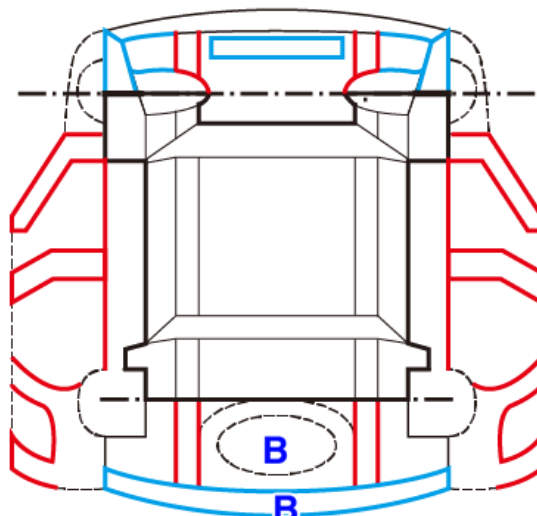

裕隆集團 行將企業 SAVE車輛查定表

查定表編號 AC067124112101 查定日期 2024/11/21

車輛基本資料

車牌號碼: 出廠年月: 201609 排氣量: 3456 CC
車輛廠牌: TOYOTA 車輛型式: ALPHARD 引擎號碼:
車身號碼: JTNGK3DH1080*****

車輛查定結果

檢查項目	檢查結果	車身結構檢查結果描述
車身號碼	■ 本車無車身號碼異常之情事	後箱外底板(備胎室)、後尾板有凹陷。
引擎號碼	■ 本車無引擎號碼異常之情事	
泡水痕跡	■ 本車無遭受泡水之情事	

車身外觀狀況註記

車體結構狀況註記

代號說明: R:有板金修復跡 X:有更換歷 B:有超過拳頭大之凹陷 S:生鏽

聲明事項: 1.本檢查表僅對受檢車輛的車況提出檢查說明,並不包含可提供售後保固及保證服務。

2.本檢查表僅檢查項目進行檢查確認,並未進行路試且不做機能件方面的檢查。

3.本檢查表非SAVE認證書,不做為SAVE認證車三大保證項目之依據。

加盟商 捷恒汽車

查定工程師 黃堃岳