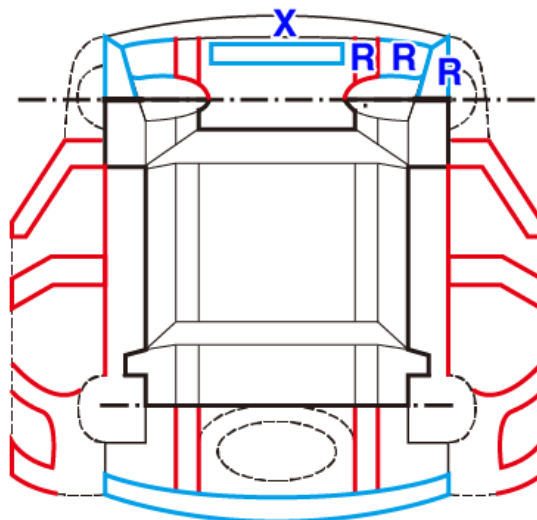

車體結構狀況註記

代號說明: R:有板金修復跡 X:有更換歷 B:有超過拳頭大之凹陷 S:生鏽

聲明事項: 1.本檢查表僅對受檢車輛的車況提出檢查說明,並不包含可提供售後保固及保證服務。

2.本檢查表僅檢查項目進行檢查確認,並未進行路試且不做機能件方面的檢查。

3.本檢查表非SAVE認證書,不做為SAVE認證車三大保證項目之依據。

加盟商 辛巴克汽車

查定工程師 鍾昭賢