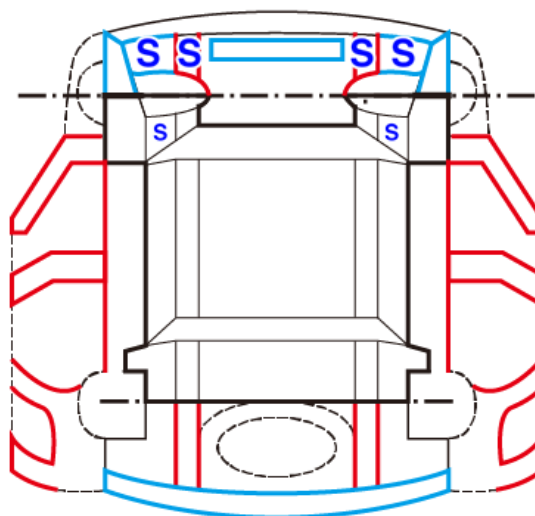

裕隆集團 行將企業 SAVE車輛查定表

查定表編號 AC067124100501 查定日期 2024/10/05

車輛基本資料

車牌號碼: 出廠年月: 201001 排氣量: 1299 CC
車輛廠牌: MITSUBISHI 車輛型式: VERYCA 引擎號碼: 4G13S1PB*****
車身號碼: 610*****

車輛查定結果

檢查項目	檢查結果	車身結構檢查結果描述
車身號碼	■ 本車無車身號碼異常之情事	左B柱外板、右B柱外板有修復跡。左內龜前端、左大樑前段、右大樑前段、右內龜前端、左內龜後端、右內龜後端有銹蝕。
引擎號碼	■ 本車無引擎號碼異常之情事	
泡水痕跡	■ 本車無遭受泡水之情事	

車身外觀狀況註記

車體結構狀況註記

代號說明: R:有板金修復跡 X:有更換歷 B:有超過拳頭大之凹陷 S:生銹

聲明事項: 1.本檢查表僅對受檢車輛的車況提出檢查說明,並不包含可提供售後保固及保證服務。
2.本檢查表僅檢查項目進行檢查確認,並未進行路試且不做機能件方面的檢查。
3.本檢查表非SAVE認證書,不做為SAVE認證車三大保證項目之依據。

加盟商 元氣汽車

查定工程師 黃堃岳