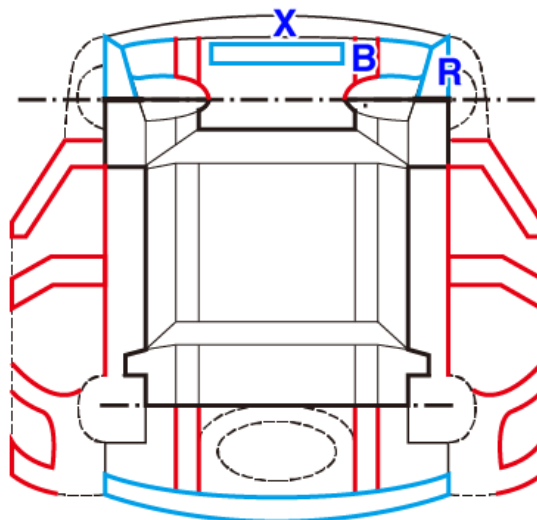

裕隆集團 行將企業 SAVE車輛查定表

查定表編號 DC059824081602 查定日期 2024/08/16

車輛基本資料

車牌號碼: 出廠年月: 201212 排氣量: 1796 CC
車輛廠牌: BENZ 車輛型式: C250 引擎號碼: 27186030*****
車身號碼: WDDGF4HB3DA8*****

車輛查定結果

檢查項目	檢查結果	車身結構檢查結果描述
車身號碼	■ 本車無車身號碼異常之情事	右前葉子板、水箱上支架有更換歷。右前劍尾前端有修復跡。右大樑前段有凹陷。
引擎號碼	■ 本車無引擎號碼異常之情事	
泡水痕跡	■ 本車無遭受泡水之情事	

車身外觀狀況註記

車體結構狀況註記

代號說明: R:有板金修復跡 X:有更換歷 B:有超過拳頭大之凹陷 S:生鏽

聲明事項: 1.本檢查表僅對受檢車輛的車況提出檢查說明,並不包含可提供售後保固及保證服務。
2.本檢查表僅檢查項目進行檢查確認,並未進行路試且不做機能件方面的檢查。
3.本檢查表非SAVE認證書,不做為SAVE認證車三大保證項目之依據。

加盟商 品皇汽車

查定工程師 蘇銘傑