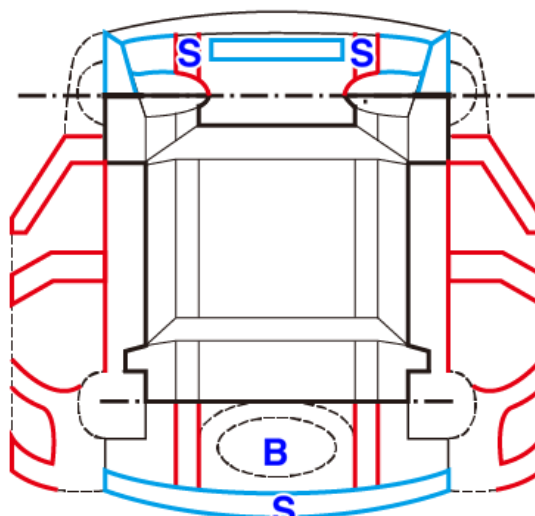

裕隆集團 行將企業 SAVE車輛查定表

查定表編號 AC073624061907 查定日期 2024/06/19

車輛基本資料

車牌號碼: _____ 出廠年月: 201302 排氣量: 1198 CC
車輛廠牌: MITSUBISHI 車輛型式: VERYCA 引擎號碼: C12DPA*****
車身號碼: 610*****

車輛查定結果

檢查項目	檢查結果	車身結構檢查結果描述
車身號碼	■ 本車無車身號碼異常之情事	右前葉子板有更換歷。後箱外底板(備胎室)有凹陷。左大樑前段、右大樑前段、後尾板有銹蝕。
引擎號碼	■ 本車無引擎號碼異常之情事	
泡水痕跡	■ 本車無遭受泡水之情事	
特殊用途	■ 本車未曾為黃色營業計程車	

車身外觀狀況註記

車體結構狀況註記

代號說明: R:有板金修復跡 X:有更換歷 B:有超過拳頭大之凹陷 S:生銹

聲明事項: 1.本檢查表僅對受檢車輛的車況提出檢查說明,並不包含可提供售後保固及保證服務。

2.本檢查表僅檢查項目進行檢查確認,並未進行路試且不做機能件方面的檢查。

3.本檢查表非SAVE認證書,不做為SAVE認證車三大保證項目之依據。

加盟商 大信汽車

查定工程師 黃信誼