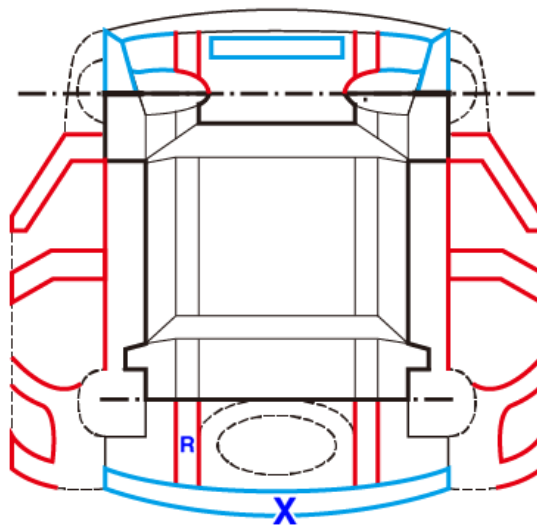

裕隆集團 行將企業 SAVE車輛查定表

查定表編號 AC073224041716 查定日期 2024/04/17

車輛基本資料

車牌號碼: 出廠年月: 201209 排氣量: 2362 CC
車輛廠牌: TOYOTA 車輛型式: PREVIA 引擎號碼:
車身號碼: JTEGD54M60A0*****

車輛查定結果

檢查項目	檢查結果	車身結構檢查結果描述
車身號碼	■ 本車無車身號碼異常之情事	右戶定外板、右後門、左後葉子板、左後C柱外板、右後C柱外板、右後葉子板、左後D柱外板、後尾板有更換歷。左後大樑外端有修復跡。
引擎號碼	■ 本車無引擎號碼異常之情事	
泡水痕跡	■ 本車無遭受泡水之情事	
特殊用途	■ 本車未曾為黃色營業計程車	

車身外觀狀況註記

車體結構狀況註記

代號說明: R:有板金修復跡 X:有更換歷 B:有超過拳頭大之凹陷 S:生鏽

聲明事項: 1.本檢查表僅對受檢車輛的車況提出檢查說明,並不包含可提供售後保固及保證服務。

2.本檢查表僅檢查項目進行檢查確認,並未進行路試且不做機能件方面的檢查。

3.本檢查表非SAVE認證書,不做為SAVE認證車三大保證項目之依據。

加盟商 大信汽車

查定工程師 陳又豪