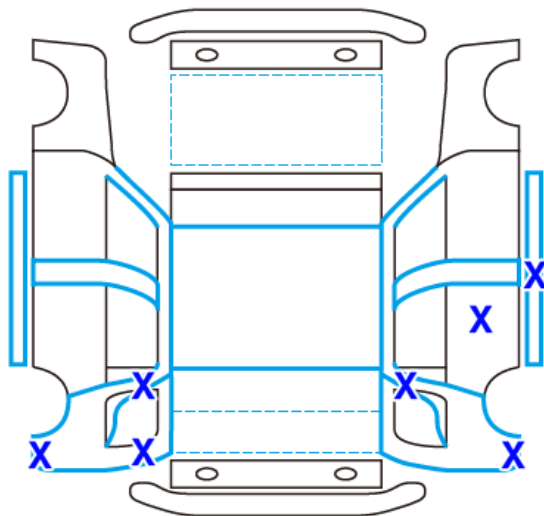

裕隆集團 行將企業 SAVE車輛查定表

查定表編號 AC073224041716 查定日期 2024/04/17

車輛基本資料

車牌號碼: 出廠年月: 201209 排氣量: 2362 CC
車輛廠牌: TOYOTA 車輛型式: PREVIA 引擎號碼:
車身號碼: JTEGD54M60A0*****

車輛查定結果

檢查項目	檢查結果	車身結構檢查結果描述
車身號碼	■ 本車無車身號碼異常之情事	右戶定外板、右後門、左後葉子板、左後C柱外板、右後C柱外板、右後葉子板、左後D柱外板、後尾板有更換歷。左後大樑外端有修復跡。
引擎號碼	■ 本車無引擎號碼異常之情事	
泡水痕跡	■ 本車無遭受泡水之情事	
特殊用途	■ 本車未曾為黃色營業計程車	

車身外觀狀況註記

車體結構狀況註記

代號說明: R:有板金修復跡 X:有更換歷 B:有超過拳頭大之凹陷 S:生鏽

聲明事項: 1.本檢查表僅對受檢車輛的車況提出檢查說明,並不包含可提供售後保固及保證服務。

2.本檢查表僅檢查項目進行檢查確認,並未進行路試且不做機能件方面的檢查。

3.本檢查表非SAVE認證書,不做為SAVE認證車三大保證項目之依據。

加盟商 大信汽車

查定工程師 陳又豪