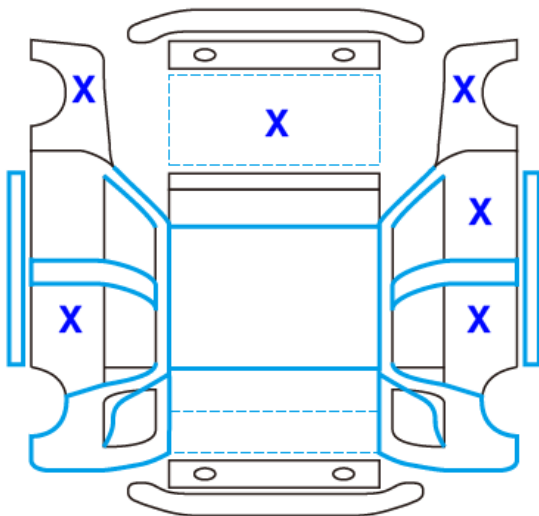

車身外觀狀況註記

車體結構狀況註記

代號說明: R:有板金修復跡 X:有更換歷 B:有超過拳頭大之凹陷 S:生鏽

聲明事項: 1.本檢查表僅對受檢車輛的車況提出檢查說明,並不包含可提供售後保固及保證服務。

2.本檢查表僅檢查項目進行檢查確認,並未進行路試且不做機能件方面的檢查。

3.本檢查表非SAVE認證書,不做為SAVE認證車三大保證項目之依據。

加盟商 安格汽車

查定工程師 黃堃岳