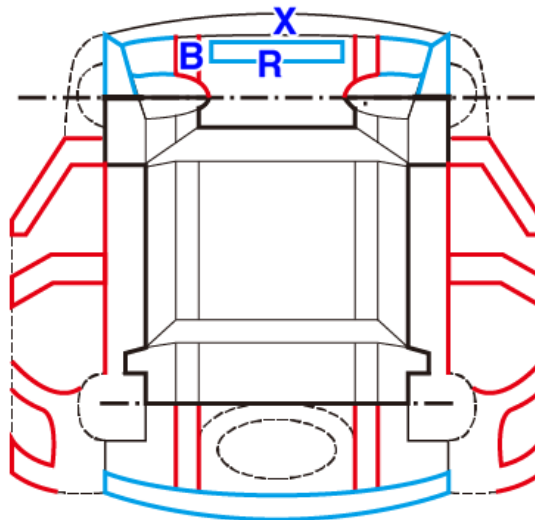

車身外觀狀況註記

車體結構狀況註記

代號說明: R:有板金修復跡 X:有更換歷 B:有超過拳頭大之凹陷 S:生鏽

聲明事項: 1.本檢查表僅對受檢車輛的車況提出檢查說明,並不包含可提供售後保固及保證服務。

2.本檢查表僅檢查項目進行檢查確認,並未進行路試且不做機能件方面的檢查。

3.本檢查表非SAVE認證書,不做為SAVE認證車三大保證項目之依據。

加盟商 安格汽車

查定工程師 黃堃岳